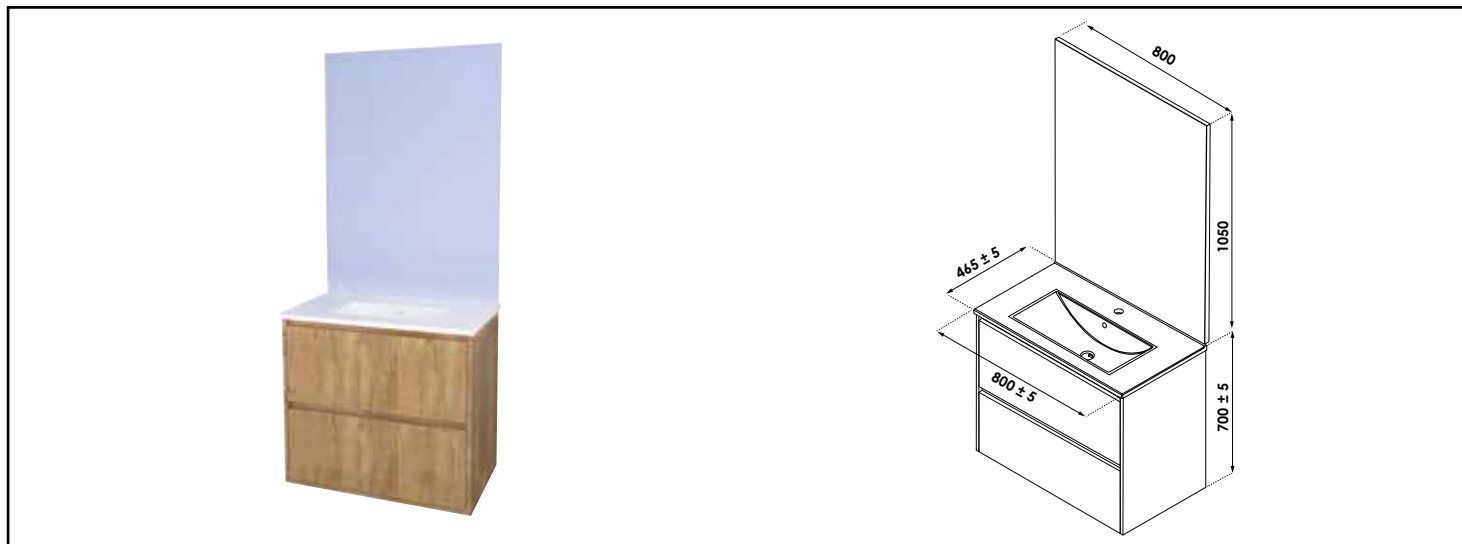

Référence : 401512004

MEUBLE SUSP. ODESSA AVEC MIROIR AFFL - LARG. 80CM - COLORIS BOIS - 1 VASQUE

CARACTÉRISTIQUES

Meuble à suspendre finition bois, avec simple vasque intégrée
 Dimensions : Largeur : 81,5cm x Profondeur : 46,5cm x Hauteur : 68cm
 Corps de meuble avec vide sanitaire
 Plan céramique blanche, épaisseur : 18mm
 Dimension de la cuve : 450x255x120mm
 Structure du caisson en panneaux de particules mélaminé
 2 tiroirs en panneaux de particules avec poignée de prise de main
 1 miroir simple affleurant, largeur : 80cm x hauteur : 105cm
 Accessoires en options : pieds (hauteur : 10cm), spot simple LED
 Livré pré-monté, sans robinetterie, sans visserie de fixation murale, avec vidage gain de place
 Fabrication européenne
 Norme FSC
 Écotaxe en sus